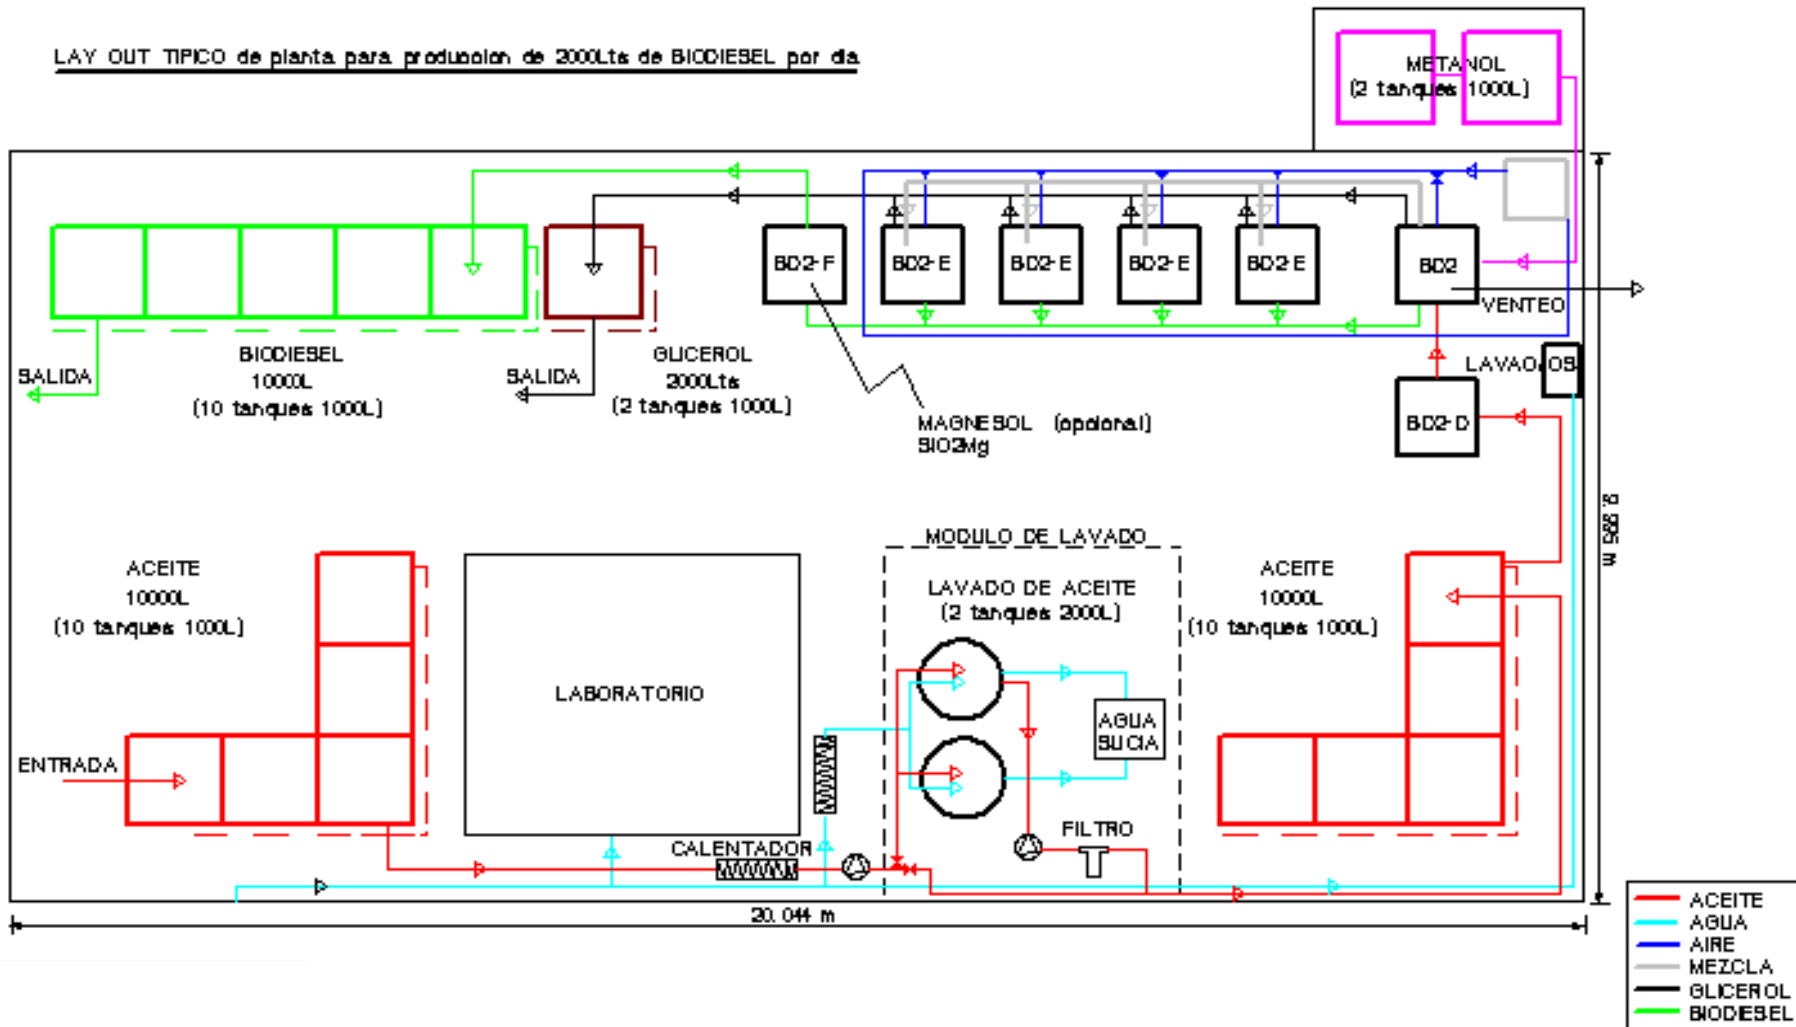

LAY OUT TÍPICO de planta para producción de 2000Lts de BIODIESEL por día

www.biodieselhoy.com.ar toda la información : planta llave en mano y aceiteras 011 1553372761 alfredo